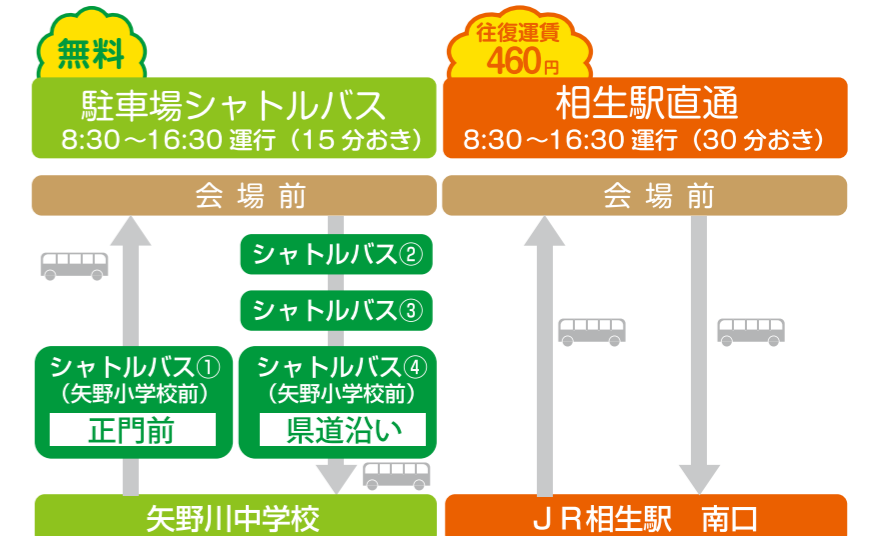

山本電気商会
 (株)山本ベーカーリー
 豊産業(株)
 吉田ハウス工業(株)
 (株)吉村建設
 (株)LICHTH

かがしコンテスト協賛

相生漁業協同組合
 相生ライオンズクラブ
 JR相生駅を愛する会
 兵庫西農業協同組合
 神姫トラストホープ(株)
 フラワーガーデン愛咲

後援

相生市教育委員会
 相生市消防団
 相生市連合自治会
 兵庫県西播磨県民局

新型コロナウイルス 感染症対策について

新型コロナウイルス感染予防として、マスクの着用を推奨しております。また、会場内に手のアルコール消毒を設置しております。

マスク着用を推奨します

アルコール消毒を設置しております

交通マップ

シャトルバス運行

会場から矢野川中学校行きは**矢野小学校**正門前には**停まりません**。矢野小学校周辺駐車場へお帰りの方は**シャトルバス④**で降車ください。

会場前で下車時に460円をお支払いいただき、係員より帰りの乗車チケットを受け取ってください。

駐車場及び交通規制について

駐車禁止 / 11月11日(土)、13日(月)~19日(日) 10:00~16:00
 車両通行止 / 11月12日(日) 9:00~16:00
 一方通行 / 11月12日(日) 9:00~16:00

会場内にはゴミ箱を設置していません。ゴミ袋を配布しますので、各自で持ち帰りましょう。ご協力よろしくお願いいたします。

賞金3万円 かがしコンテスト 観客大賞応募用紙

あなたが選んだ、お気に入りのかがしの番号をご記入の上、投票してください。

投票受付 12日 9:00~14:00
 発表 12日 14:50 (メーブルリーフステージにて)

投票所
 1 インフォメーション(本部) 5 うまいもん広場